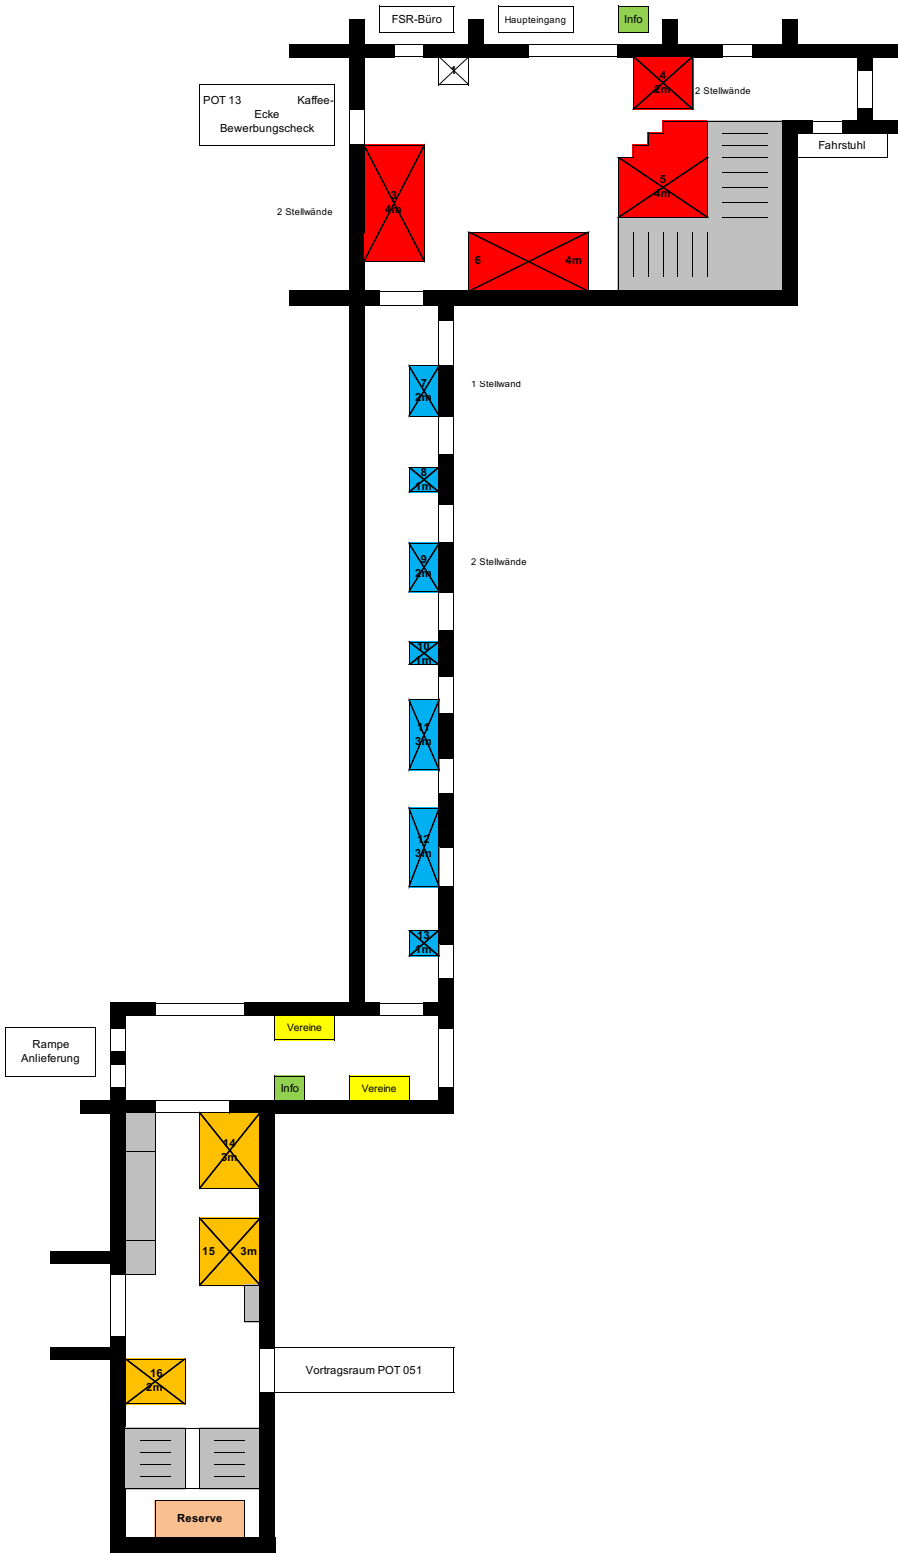

MESEPLAN ERDGESCHOSS

- Preiskategorie A (Tiefe 2.5 m)
- Preiskategorie B (Tiefe 1.5 m)
- Preiskategorie Premium

MESSEPLAN OBERGESCHOSS

- Preiskategorie A (Tiefe 2,5 m)
- Preiskategorie B (Tiefe 1,5 m)